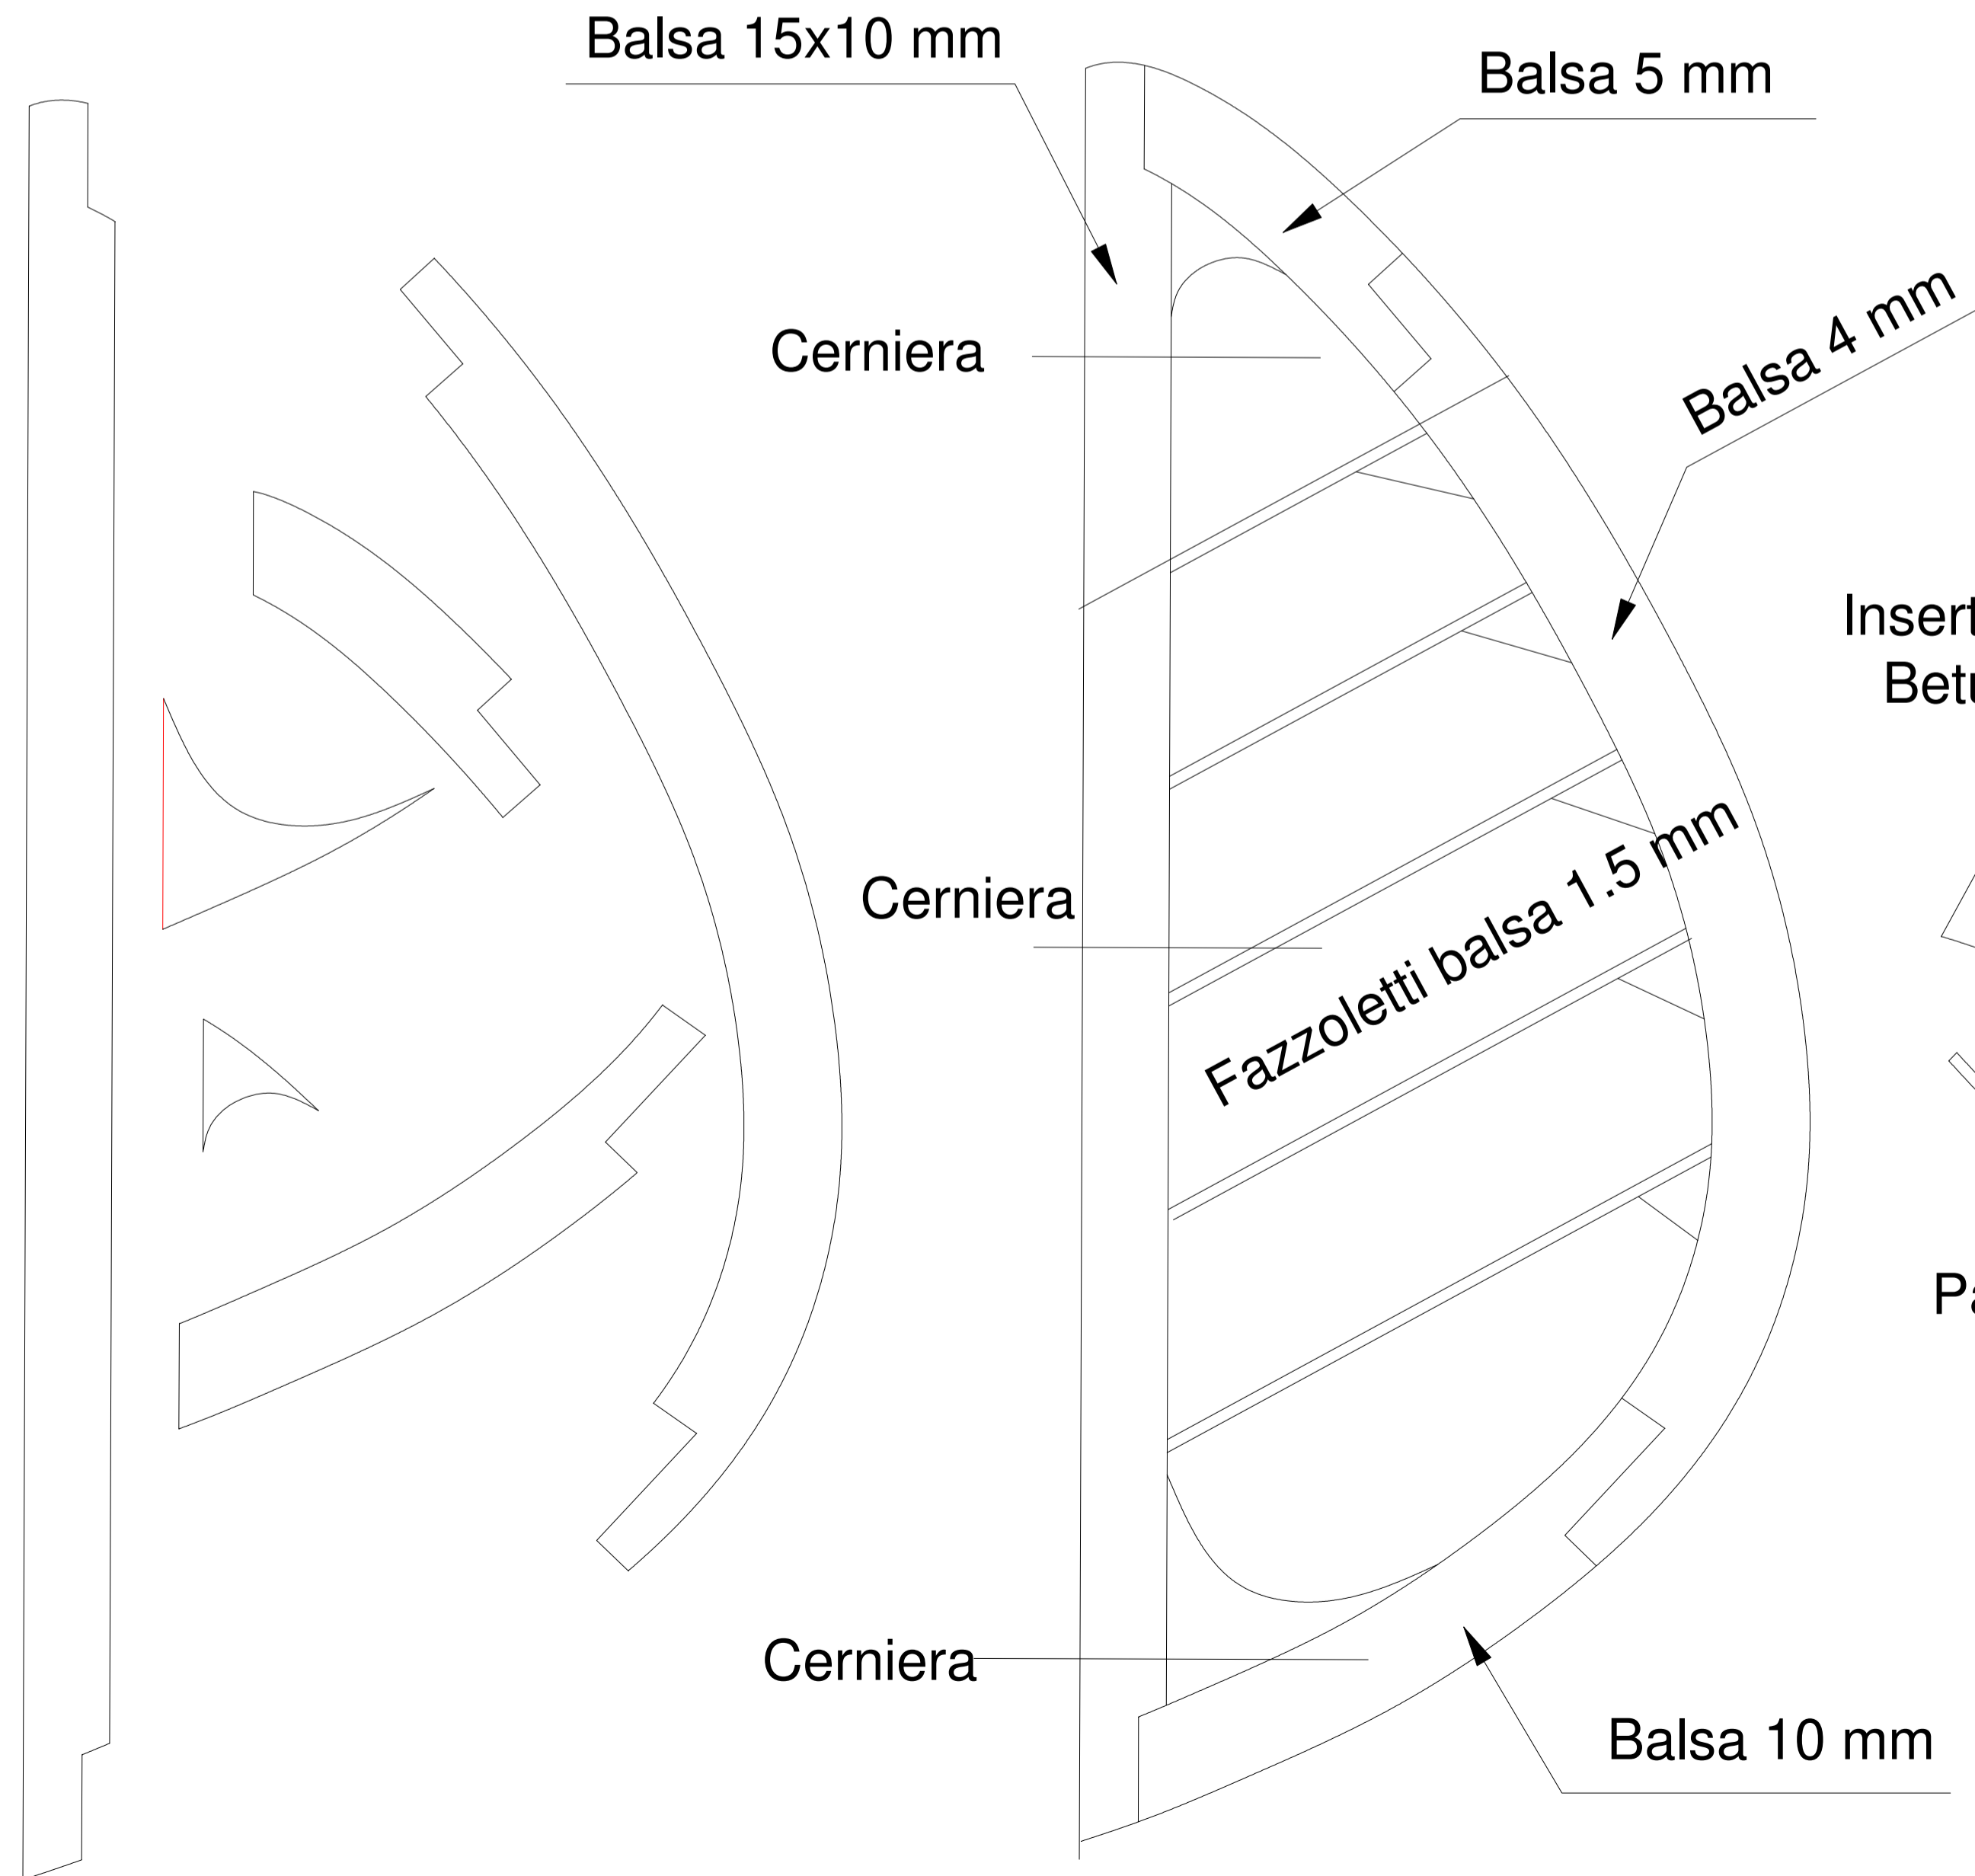

Piolo FI 4

Balsa 2,5 x 7 mm

Balsa 4 mm

Balsa 1,5 x 12 mm

Balsa 3 mm

AB Betulla 1.2 mm

1x

Balsa 3 mm

1x

Balsa 3 mm

5x

Balsa 2,5 x 7 mm

Balsa 3 mm

Balsa 1,5 x 12 mm

4x

2x

Balsa 2 mm

Balsa 3 mm

2x

Balsa 3 mm

1x

Balsa 4+4 mm

Inserto porta pattino
Betulla 2 mm

fi 2
Pattino acciaio