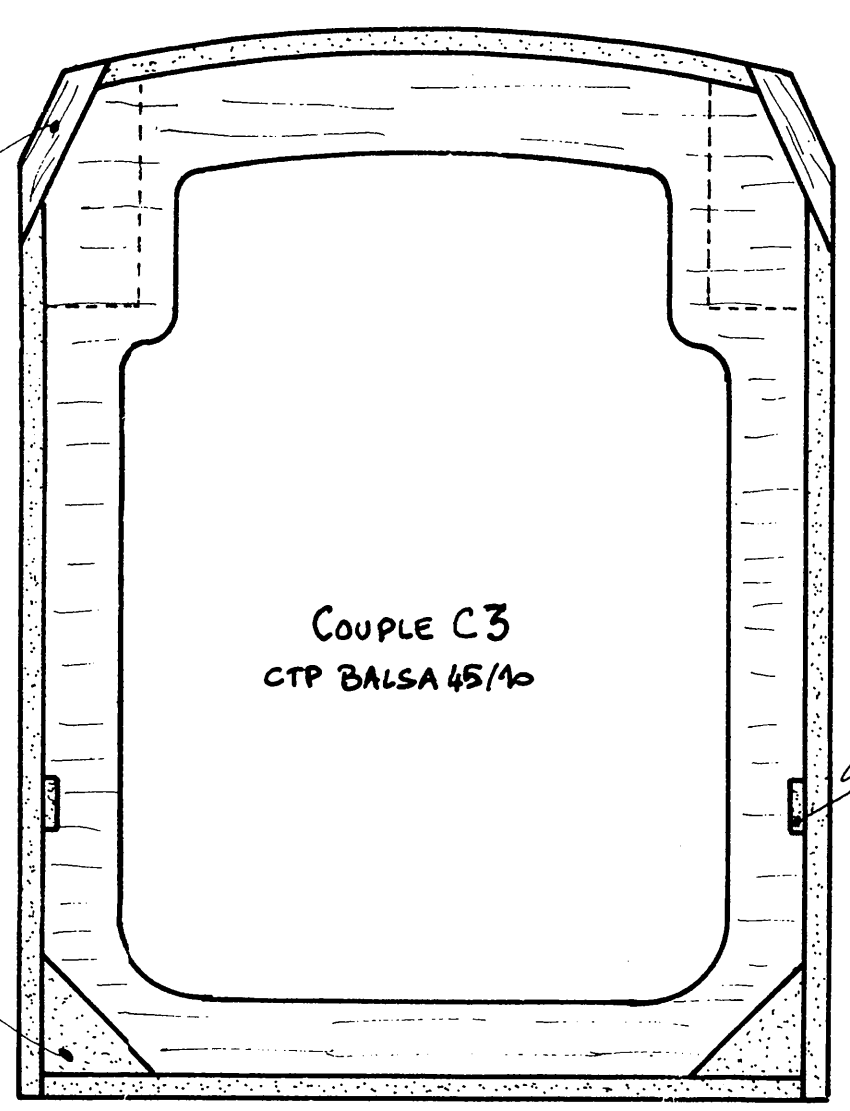

AIR LOISIRS
de vos loisirs
Les bois
En vente
chez votre détaillant

TOUTE UNE GAMME DE COLLES POUR LE MODELISME
CYANO-ACRYLATES - EPOXY - ACCELERATEUR - DECOLLEUR
RESINE DE FINITION - FREIN-FILET etc.
ZAP Colle Blanche pour charnières.
PACER TECHNOLOGY®
En vente chez **LE COMPTOIR DU MODELISME** Tél: 01 64 57 26 66 Fax: 01 64 57 26 36

ATTENTION : LA VALEUR DE
L'ANGLE PIQUEUR DU MOTEUR
EST DE 3°, CELLE DE L'ANTI
COUPLE DE 2°, ELLES SONT
DONNÉES D'ORIGINE, LORS DE LA
CONSTRUCTION DU FUSELAGE.