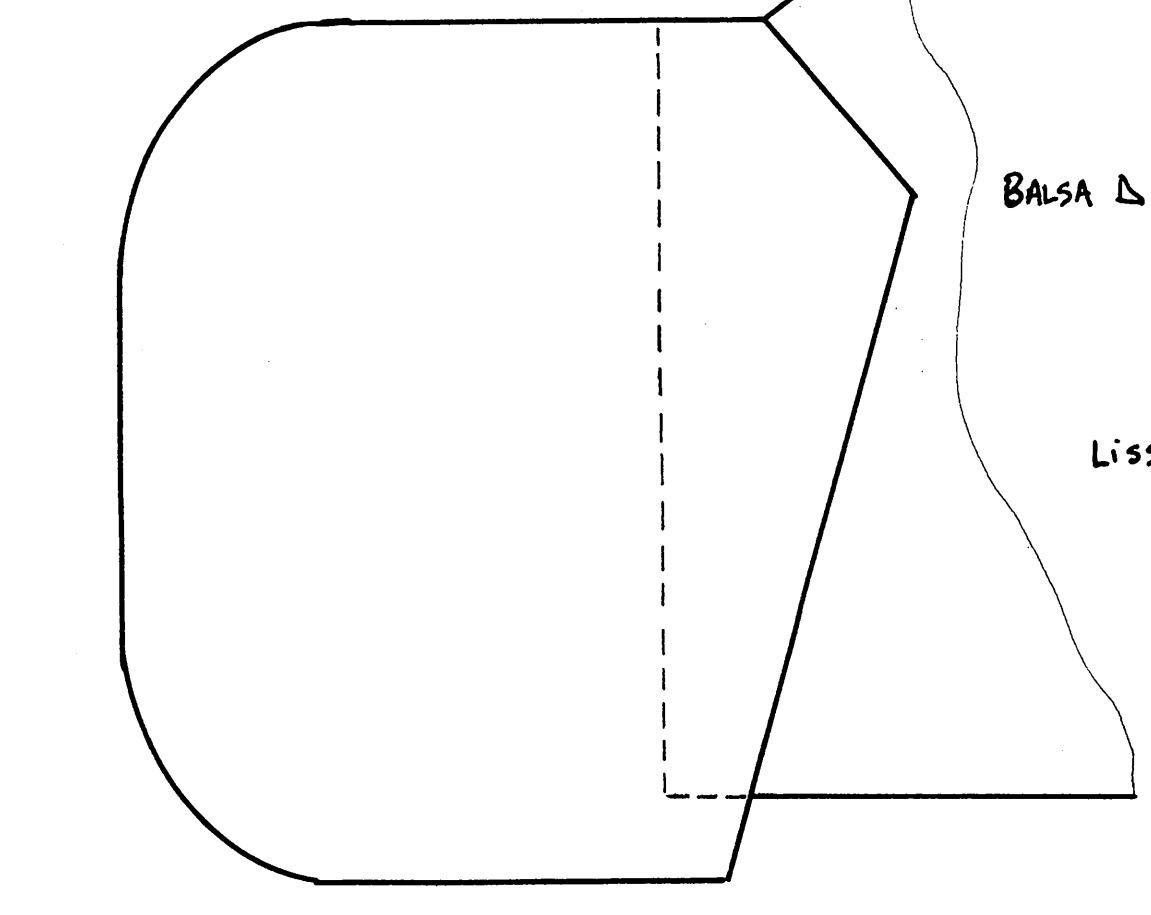

ATTENTION : LA VALEUR DE
L'ANGLE PIQUEUR DU MOTEUR
EST DE 3°, CELLE DE L'ANTI
COUPLE DE 2°, ELLES SONT
DONNÉES D'ORIGINE, LORS DE LA
CONSTRUCTION DU FUSELAGE.

WILGA PZL 104

SUPPORT DE GAINÉ Balsa 30 ou 40/10

Référence PEL 54 (Publié dans Looping n° 54)
Planche 1/2