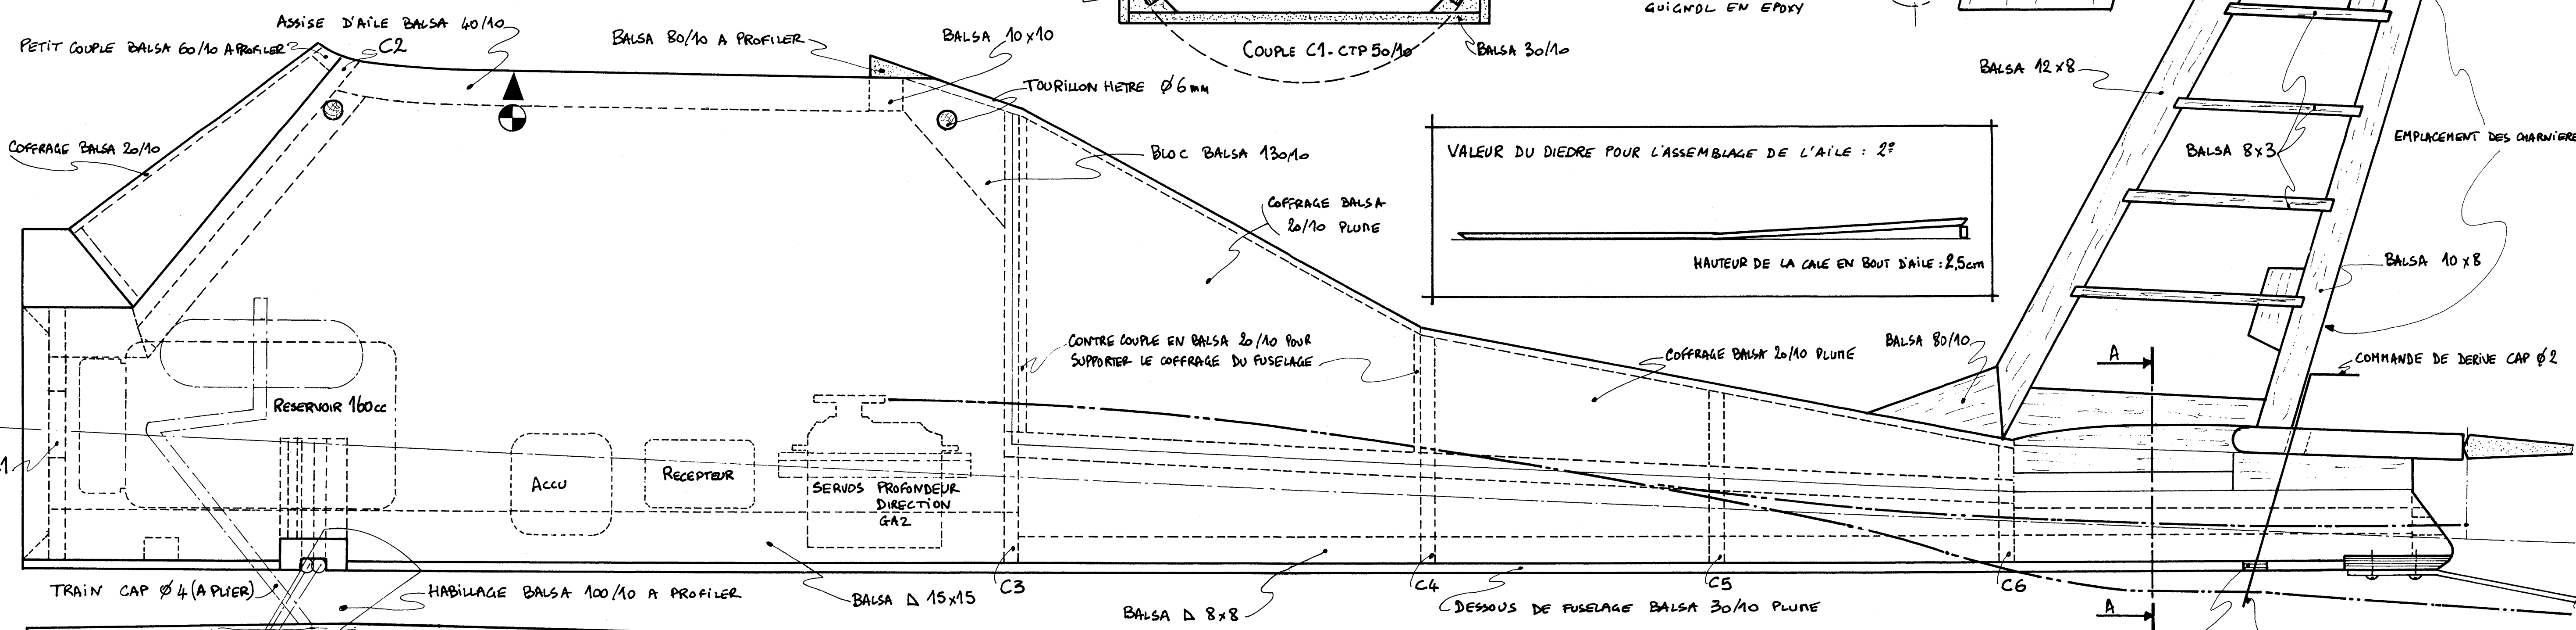

ATTENTION : LA VALEUR DE
L'ANGLE PIQUEUR DU MOTEUR
EST DE 3°, CELLE DE L'ANTI
COUPLE DE 2°, ELLES SONT
DONNÉES D'ORIGINE, LORS DE LA
CONSTRUCTION DU FUSELAGE.

WILGA PZL 104

SUPPORT DE GAINÉ Balsa 30 ou 40/10

Référence PEL 54 (Publié dans Looping n° 54)
Planche 1/2