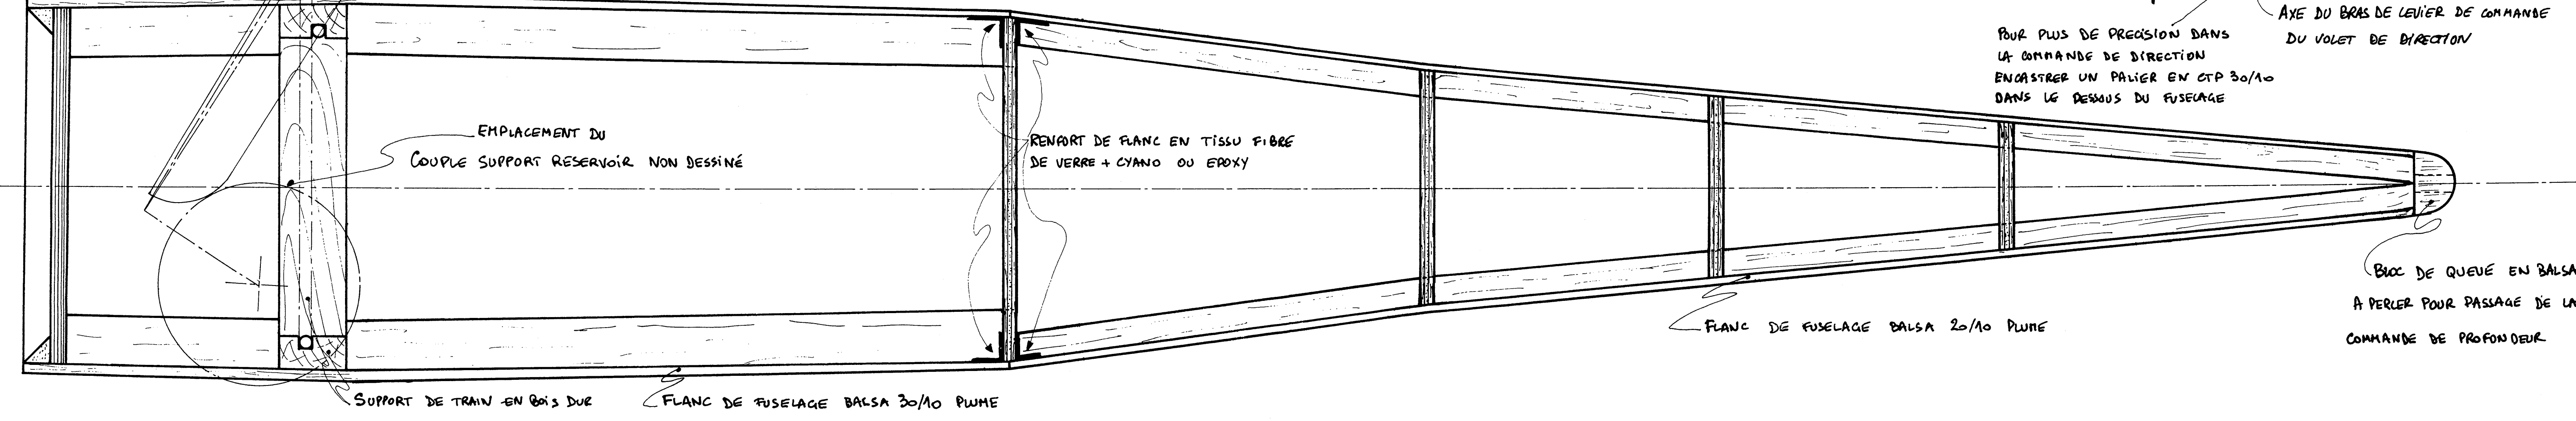

ATTENTION : LA VALEUR DE
L'ANGLE PIQUEUR DU MOTEUR
EST DE 3°, CELLE DE L'ANTI
COUPLE DE 2°, ELLES SONT
DONNÉES D'ORIGINE, LORS DE LA
CONSTRUCTION DU FUSELAGE.

WILGA PZL 104

SUPPORT DE GAINÉ Balsa 30 ou 40/10

Référence PEL 54 (Publié dans Looping n° 54)
Planche 1/2