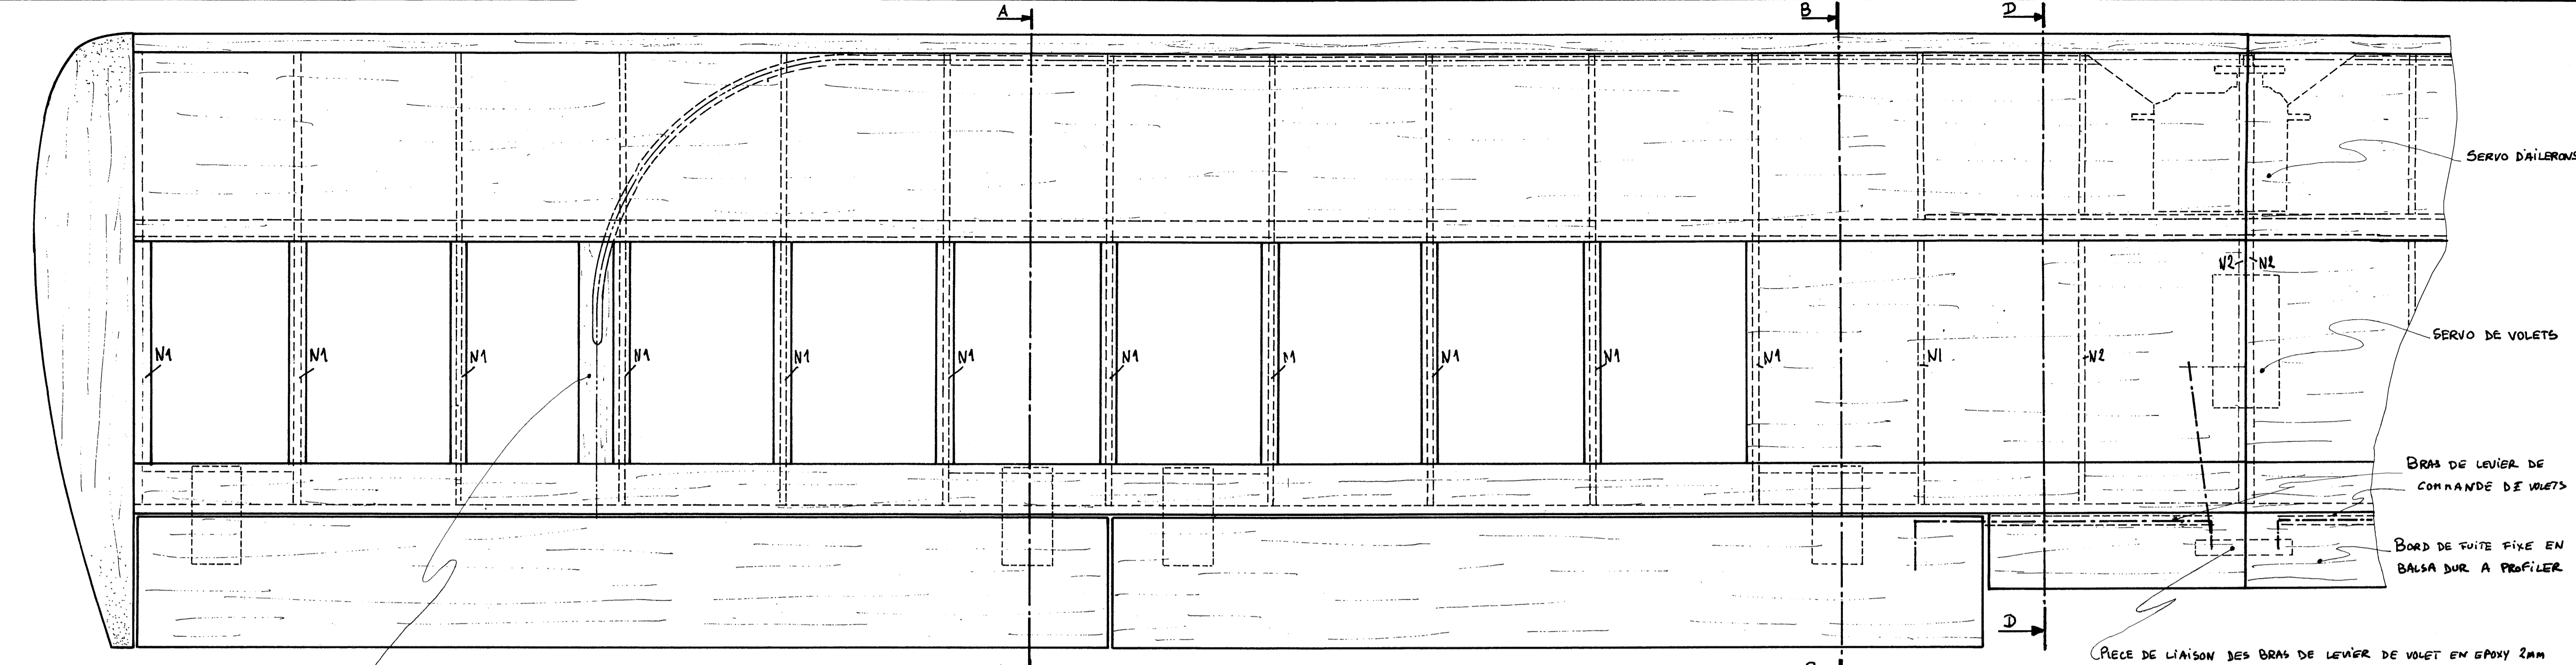

ATTENTION : LA VALEUR DE
L'ANGLE PIQUEUR DU MOTEUR
EST DE 3°, CELLE DE L'ANTI
COUPLE DE 2°, ELLES SONT
DONNÉES D'ORIGINE, LORS DE LA
CONSTRUCTION DU FUSELAGE.

WILGA PZL 104

SUPPORT DE GAINÉ Balsa 30 ou 40/10

Référence PEL 54 (Publié dans Looping n° 54)
Planche 1/2