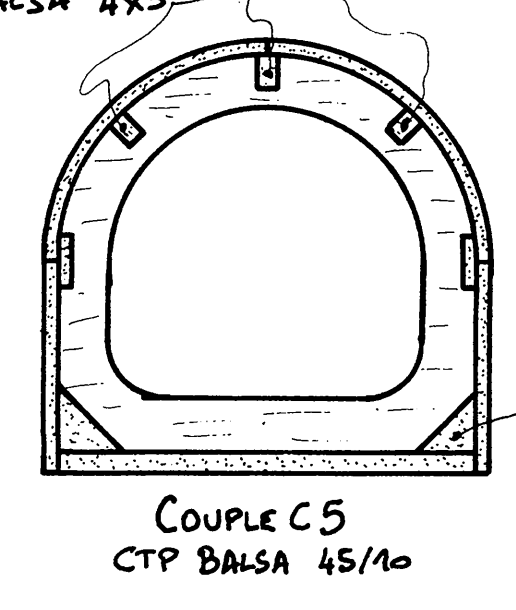

ATTENTION : LA VALEUR DE
L'ANGLE PIQUEUR DU MOTEUR
EST DE 3°, CELLE DE L'ANTI
COUPLE DE 2°, ELLES SONT
DONNÉES D'ORIGINE, LORS DE LA
CONSTRUCTION DU FUSELAGE.

WILGA PZL 104

SUPPORT DE GAINÉ Balsa 30 ou 40/10