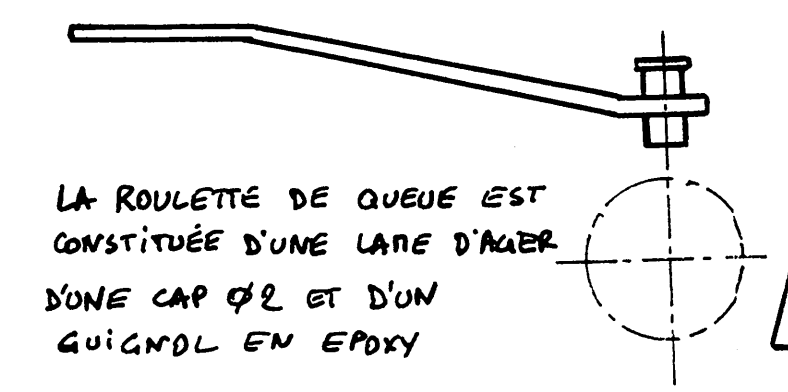

ATTENTION : LA VALEUR DE
L'ANGLE PIQUEUR DU MOTEUR
EST DE 3°, CELLE DE L'ANTI
COUPLE DE 2°, ELLES SONT
DONNÉES D'ORIGINE, LORS DE LA
CONSTRUCTION DU FUSELAGE.

WILGA PZL 104

SUPPORT DE GAINÉ Balsa 30 ou 40/10