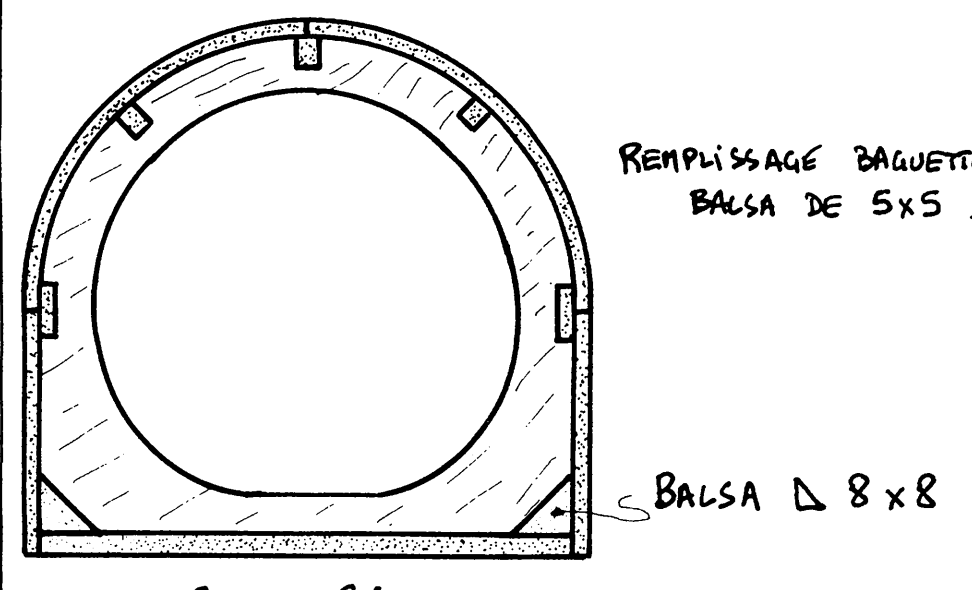

AIR LOISIRS
de vos loisirs
Les bois
En vente
chez votre détaillant