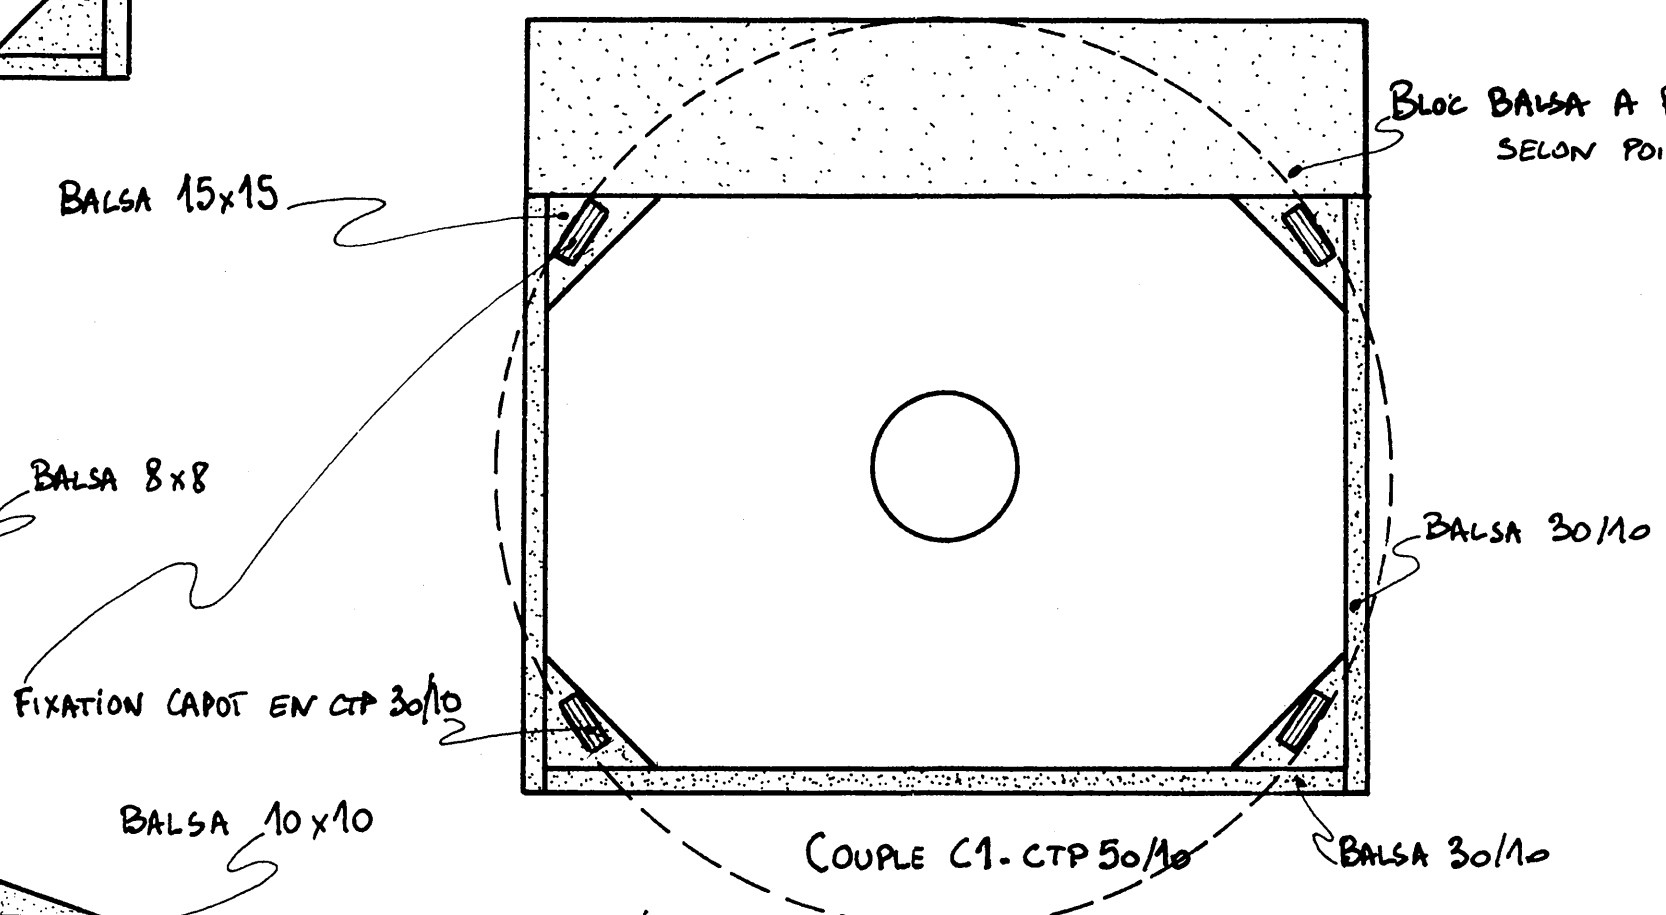

ATTENTION : LA VALEUR DE
L'ANGLE PIQUEUR DU MOTEUR
EST DE 3°, CELLE DE L'ANTI
COUPLE DE 2°, ELLES SONT
DONNÉES D'ORIGINE, LORS DE LA
CONSTRUCTION DU FUSELAGE.

WILGA PZL 104

SUPPORT DE GAINÉ Balsa 30 ou 40/10

Référence PEL 54 (Publié dans Looping n° 54)
Planche 1/2