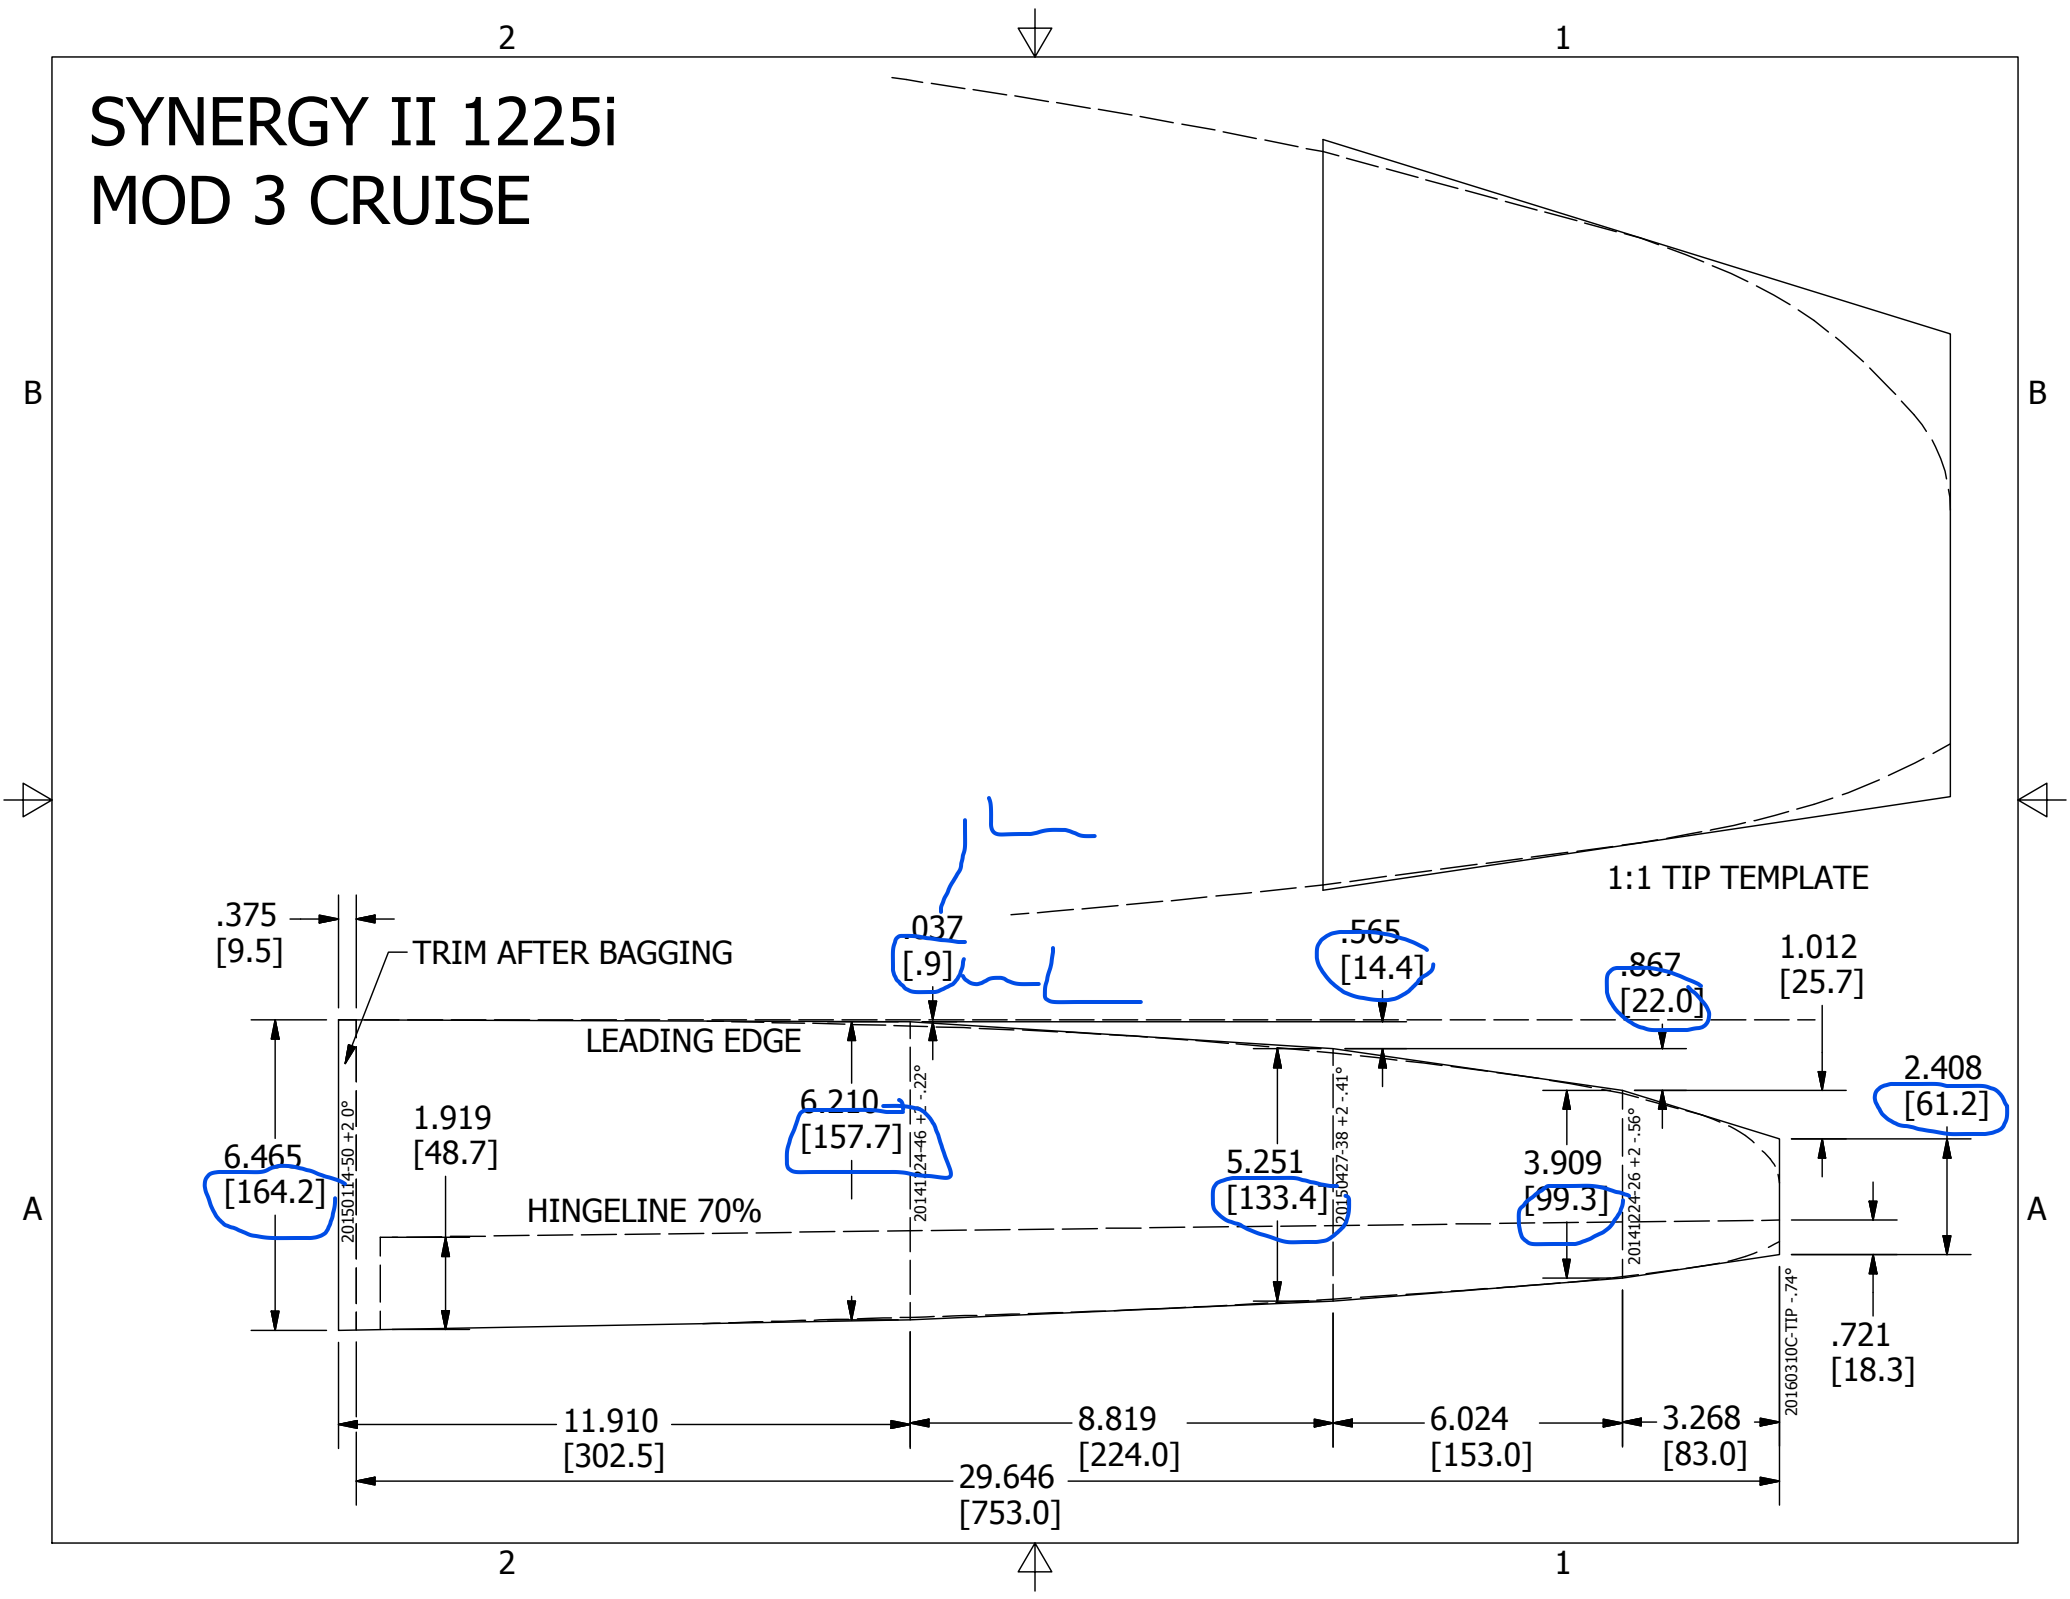

# SYNERGY II 1225i MOD 3 CRUISE