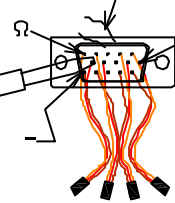

2-5

2-6

2-81

"CANON" 15pin

SPODNÍ STRANA
BOTTOM

2

kontaktní lepidlo (Chemopren)
dry-bond adhesive

2-41

2-11

"CANON" 15pin

SERVO 1	SERVO 2	SERVO 3	SERVO 4
+ = +	+ = +	+ = +	+ = +
- = -	- = -	- = -	- = -
Ω = Ω	Ω = Ω	Ω = Ω	Ω = Ω

Nes001
Ø1,5 - 2x

2

2