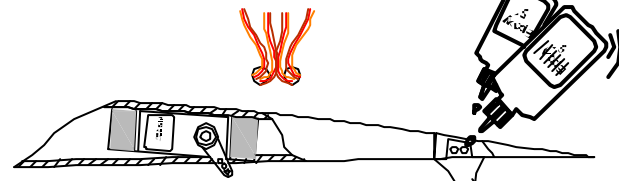

SPODNÍ STRANA
BOTTOM

2-5

"Z"

2

Ø1,5 pro 2-81
Ø1,5 for 2-81

2-81

2-11

"Z"

2-5

2-6

2-81

"CANON" 15pin

SPODNÍ STRANA
BOTTOM

2

kontaktní lepidlo (Chemopren)
dry-bond adhesive

2-41

2-11

"CANON" 15pin

SERVO 1	SERVO 2	SERVO 3	SERVO 4
+ = +	+ = +	+ = +	+ = +
- = -	- = -	- = -	- = -
Ω = Ω	Ω = Ω	Ω = Ω	Ω = Ω

Nes001
Ø1,5 - 2x

2

2