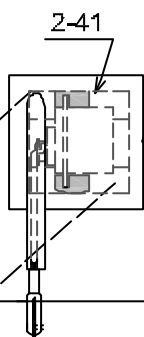

SPODNÍ STRANA
BOTTOM

2-5

"Z"

2

Ø1,5 pro 2-81
Ø1,5 for 2-81

2-81

2-11

"Z"

2-5

2-6

2-81

"CANON" 15pin

SPODNÍ STRANA
BOTTOM

2

kontaktní lepidlo (Chemopren)
dry-bond adhesive

2-41

2-11

"CANON" 15pin

SERVO 1	SERVO 2	SERVO 3	SERVO 4
+ = +	+ = +	+ = +	+ = +
- = -	- = -	- = -	- = -
Ω = Ω	Ω = Ω	Ω = Ω	Ω = Ω

Nes001
Ø1,5 - 2x

2

2