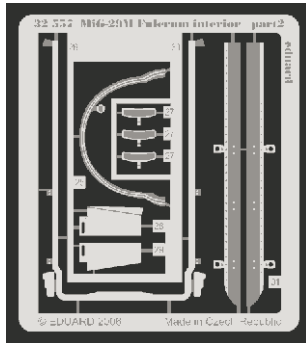

MiG-29M Fulcrum interior

eduard

1/32 scale detail set for TRUMPETER kit 35 248 • sada detailů pro model 1/32 TRUMPETER 35 248

32 557

- ★ APPLY EXPRESS MASK AND PAINT BEFORE GLUING
POUŽIT EXPRESS MASK NABARVIT PŘED SLEPENÍM
- ◐ SYMMETRICAL ASSEMBLY
SYMETRICKÁ MONTÁŽ
- REMOVE
ODSTRANIT
- ▨ GRIND
OBROUSIT
- ⊘ DRILL HOLE
VRTAT OTVOR
- ↪ BEND
OHNOUT
- ⊕ OPTION
VOLBA
- Ⓜ REPLACE
NAHRADIT

■ ORIGINAL KIT PARTS PŮVODNÍ DÍLY STAVEBNICE
■ PHOTO-ETCHED PARTS LEPTANÉ DÍLY
■ PARTS TO BE REMOVED DÍLY K ODSTRANĚNÍ
■ FILL TMELIT

REFERENCES:

4+ PUBLICATION.....MiG-29