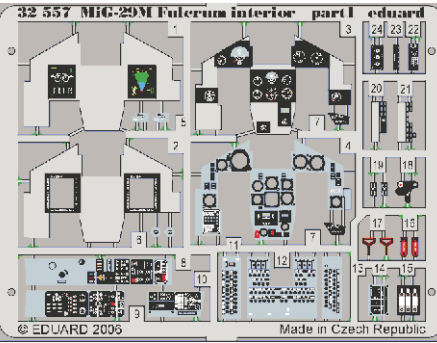

MiG-29M Fulcrum interior

eduard

1/32 scale detail set for TRUMPETER kit 35 248 • sada detailů pro model 1/32 TRUMPETER 35 248

32 557

- ★ APPLY EXPRESS MASK AND PAINT BEFORE GLUING
POUŽIT EXPRESS MASK NABARVIT PŘED SLEPENÍM
- ◐ SYMMETRICAL ASSEMBLY
SYMETRICKÁ MONTÁŽ
- REMOVE
ODSTRANIT
- ▨ GRIND
OBROUSIT
- ⊘ DRILL HOLE
VRTAT OTVOR
- ↪ BEND
OHNOUT
- ⊕ OPTION
VOLBA
- Ⓜ REPLACE
NAHRADIT

■ ORIGINAL KIT PARTS PŮVODNÍ DÍLY STAVEBNICE
■ PHOTO-ETCHED PARTS LEPTANÉ DÍLY
■ PARTS TO BE REMOVED DÍLY K ODSTRANĚNÍ
■ FILL TMELIT

REFERENCES:

4+ PUBLICATION.....MiG-29